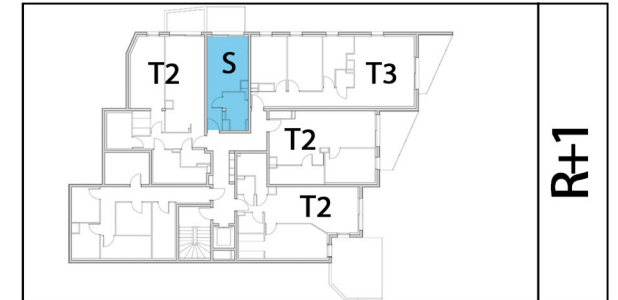

RESIDENCE RUE DU HAUT DE CHEVRE

16 rue du Haut de Chèvre - 54000 Nancy

FRANCOIS & HENRION ARCHITECTES - URBANISTES

R+1

N° de logement	type:	niveau:
Appartement 104	Studio	R+1

Locaux	Surfaces
Entrée	4.40 m ²
Cuisine/Séjour/Chambre	14.70 m ²
Salle d'eau	5.35 m ²
TOTAL	surface habitable 24.45 m²
Balcon	surface annexe 6.05 m ²

NOTA:
Des modifications sont susceptibles d'être apportées à ce plan en fonction des nécessités techniques et administratives lors de la réalisation, pour les dimensions libres, la position des baies et des équipements. Les surfaces sont approximatives. Les retombées, soffites, faux-plafonds ne sont pas figurés.