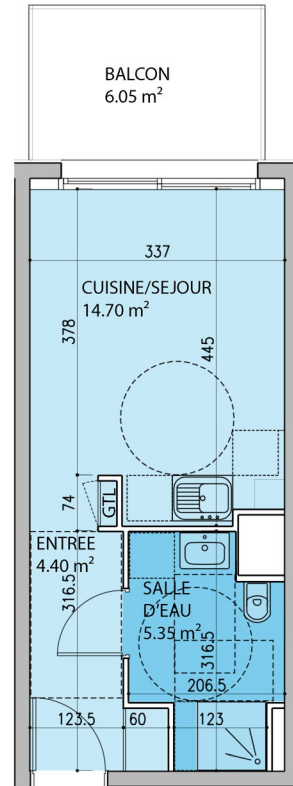

RESIDENCE RUE DU HAUT DE CHEVRE

16 rue du Haut de Chèvre - 54000 Nancy

FRANCOIS & HENRION ARCHITECTES - URBANISTES

R+1

N° de logement	type:	niveau:
Appartement 104	Studio	R+1

Locaux	Surfaces
Entrée	4.40 m ²
Cuisine/Séjour/Chambre	14.70 m ²
Salle d'eau	5.35 m ²
TOTAL	surface habitable 24.45 m²
Balcon	surface annexe 6.05 m ²

NOTA:
Des modifications sont susceptibles d'être apportées à ce plan en fonction des nécessités techniques et administratives lors de la réalisation, pour les dimensions libres, la position des baies et des équipements. Les surfaces sont approximatives. Les retombées, soffites, faux-plafonds ne sont pas figurés.